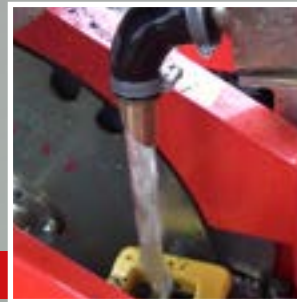

La plantadora semiautomática WOLF trasplanta alvéolos en bandeja: cónicos, pyramidales y cúbicos.

Rendimiento: 2.500-3.000 plantas/hora aprox.

CARACTERÍSTICAS PRINCIPALES

- ▶ Distancia entre plantas min. 20 cm
- ▶ Distancia entre filas min. 30 cm
- ▶ Pleno campo, invernadero, camas con plástico
- ▶ Dispositivo de riego sincronizado

AL-S14 PLUS

Máquina combinada (también para plástico biodegradable)

Máquina combinada, prepara la cama, extiende el plástico y la cinta/manguera de riego: el ideal para vuestro cultivo de **fresas**.

Altura cama de siembra de 10 cm hasta 30 cm.

CARACTERÍSTICAS PRINCIPALES

- ▶ Porta bobina suplementario de serie
- ▶ Sistema de doble barra de soporte bobina
- ▶ Ruedas posteriores regulables en convergencia, presión, inclinación
- ▶ Discos posteriores regulables en convergencia, presión, inclinación
- ▶ Extendedor de cinta o manguera de riego
- ▶ Ideal para plásticos biodegradables